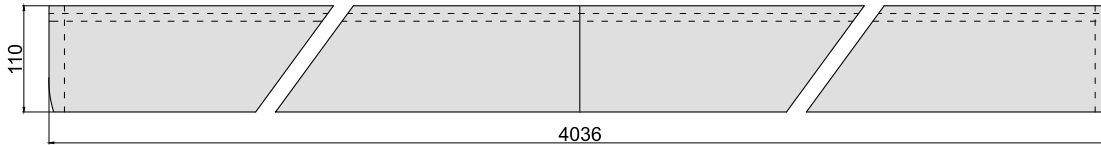

Do skrzydeł wewnętrznych, z wyjątkiem skrzydeł szklanych.

Z ZABUDOWĄ – TUNEL

BEZ ZABUDOWY

System przesuwny aluminiowy G/K pojedynczy

- DRZWI CHOWANE W ŚCIANĘ

TABELA WYMIAROWA

Szerokość skrzydła [S _o]	Wysokość skrzydła [H _o]	C	D	E	F	G	Wys. światła przejścia [H]	Wys. całkowita systemu [H1]
613-640	2030-2040	1280	640	580	620	645	2020	2115
713-740		1480	740	680	720	745		
813-840		1680	840	780	820	845		
913-940		1880	940	880	920	945		
1013-1040		2080	1 040	980	1 020	1 045		