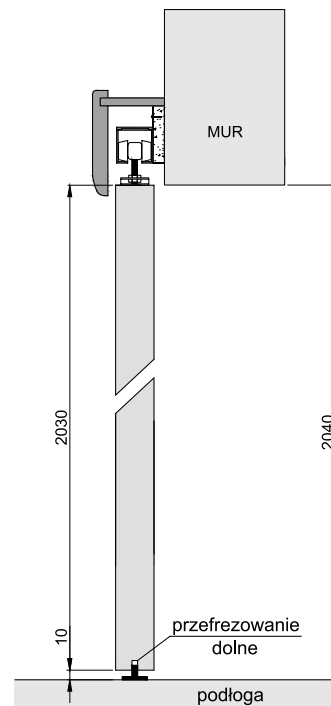

BEZ ZABUDOWY

Uszczelka szczotkowa dotyczy tylko skrzydeł ramowych.