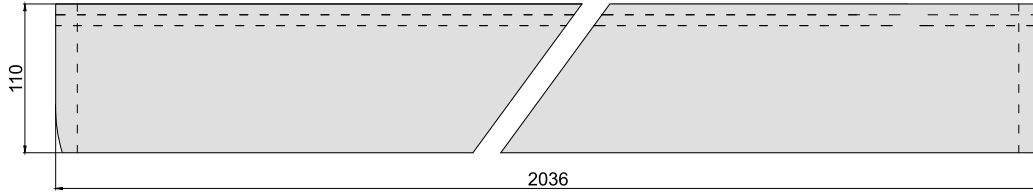

BEZ ZABUDOWY

Uszczelka szczotkowa dotyczy tylko skrzydeł ramowych.