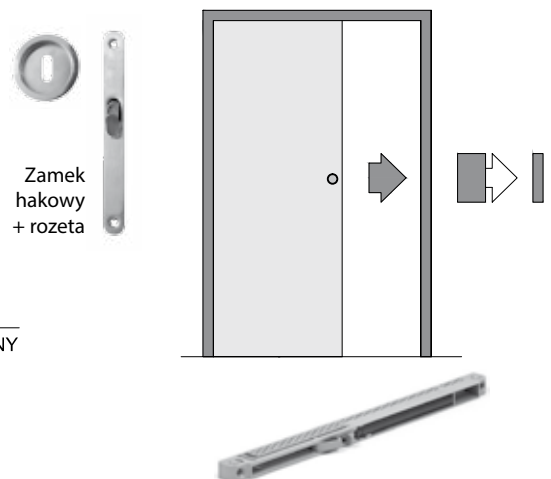

SAMODOMYKACZ – spowalnia ruch skrzydła w końcowej fazie jego zamykania dosuwając je łagodnie do ościeżnicy. Zwiększa bezpieczeństwo użytkowania drzwi i zapobiega uderzeniom skrzydła o ościeżnicę.

Do skrzydeł wewnętrznych, z wyjątkiem skrzydeł szklanych.