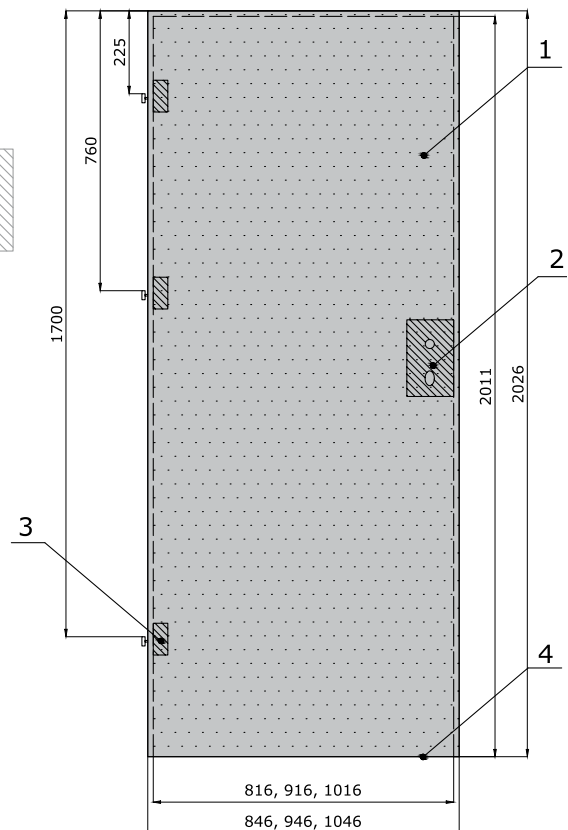

MONTAŻ DOSTAWA

1. Płyta styropianowa
2. Kasetka ze sklejki wodoodpornej
3. Klocki drewniane pod zawiasy
4. Profil wykończeniowy

Drzwi drewniane

2235,00 zł netto 2749,05 zł brutto

DZ P70

2235,00 zł netto 2749,05 zł brutto