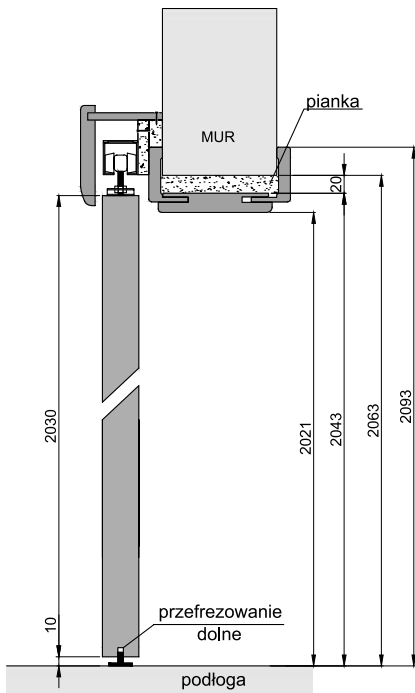

Z ZABUDOWĄ – TUNEL