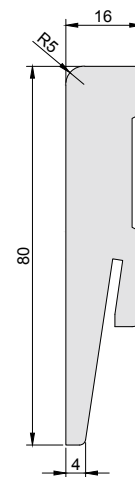

Listwa przypodłogowa

nowość