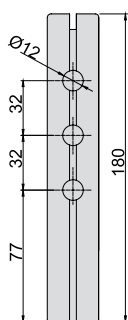

Tuleja wentylacyjna kratkowana PVC - Ø 47 mm.
Tuleja wentylacyjna mosiężna - Ø 40 mm.

RAMIAK DOLNY

Ramiak z drewna iglastego dotyczy tylko kolekcji Latino i Brandy oklejonych polipropylenem w kolorze limba oraz kolekcji Puzzle.