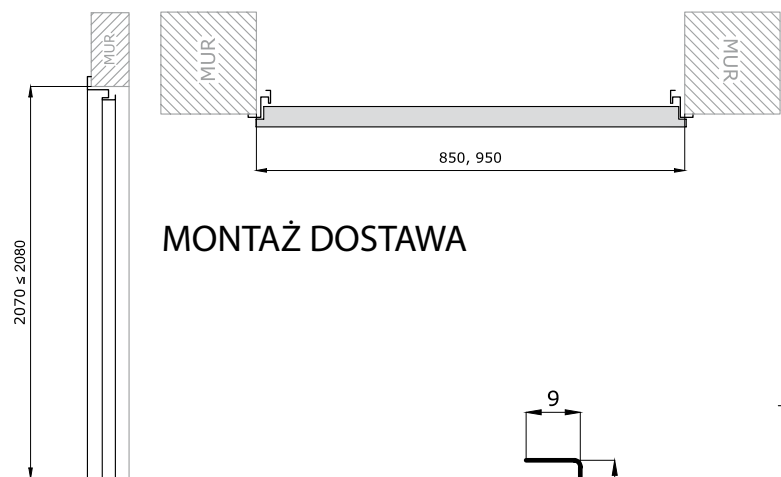

MONTAŻ DOSTAWA

1. Płyta styropianowa
2. Kasetka ze sklejki wodoodpornej
3. Klocki drewniane pod zawiasy
4. Profil wykończeniowy

Drzwi drewniane

2235,00 zł netto 2749,05 zł brutto

DZ P70

2235,00 zł netto 2749,05 zł brutto