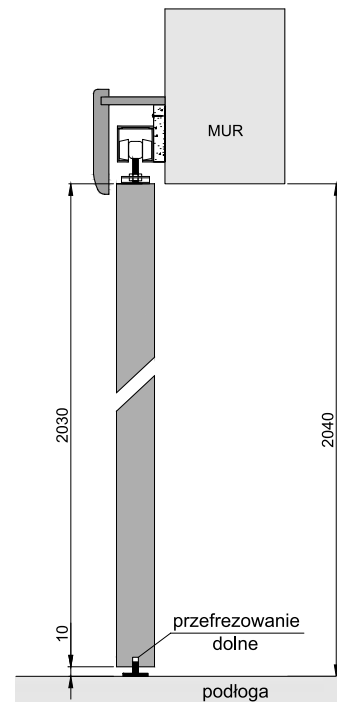

BEZ ZABUDOWY