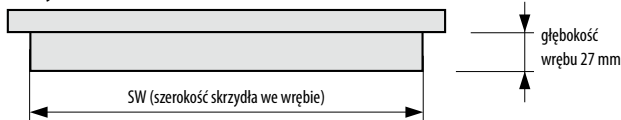

Skrzydło drzwiowe