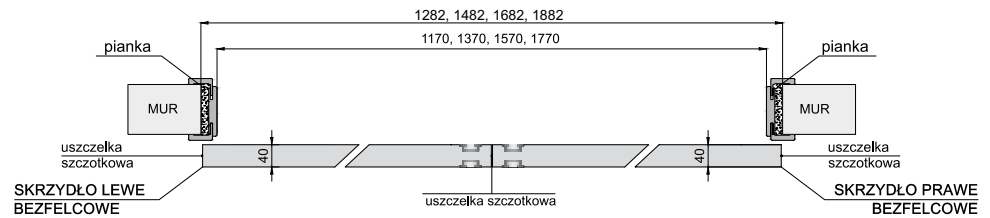

Synchronizacja systemu podwójnego

Synchronizuje ruch skrzydeł drzwiowych w systemie podwójnym: wprawienie w ruch jednego ze skrzydeł systemu powoduje symetryczny ruch drugiego skrzydła.

Do skrzydeł wewnętrznych, z wyjątkiem skrzydeł szklanych.

Z ZABUDOWĄ – TUNEL

BEZ ZABUDOWY