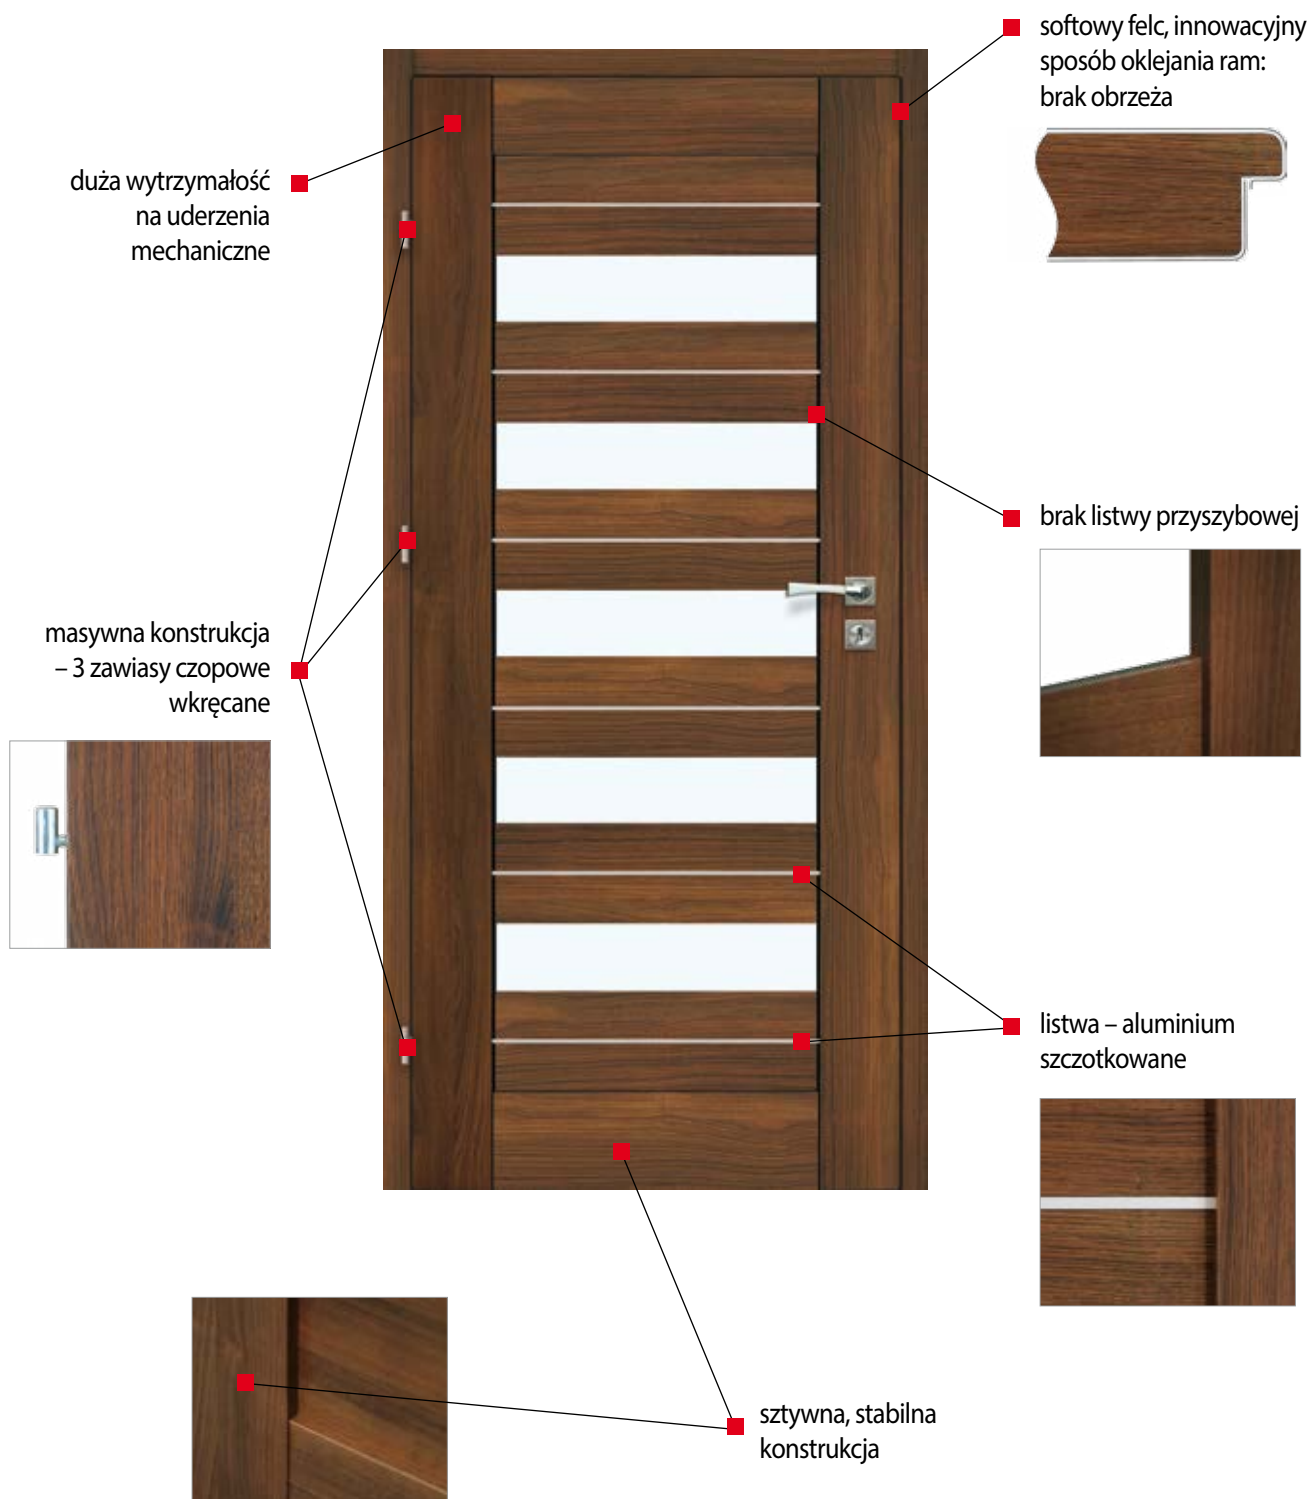

OŚCIEŻNICE

Ościeżnice nakładkowe – do ościeżnic stalowych ..	73
Ościeżnice blokowe	74
Ościeżnice soft	75
Ościeżnice regulowane – standard	76

AKCESORIA

Listwy przypodłogowe nowość , klamki,	
osłonki na zawiasy, tuleje, wkładki, samodomykacz,	
synchronizacja systemu podwójnego,	
uszczelki nowość , progi, opaski, ćwierćwałki,	
próg opadający nowość	77-80

INFORMACJE TECHNICZNE	81-83
------------------------------------	-------

Z A L E T Y – S K R Z Y D Ł A

DRZWIOWE RAMOWE

Lita – masywna konstrukcja RAMOWA

RODZAJE OKLEIN:

AV - PP

Polipropylen: elastyczny, ekologiczny, wysokoodporny na zarysowania, ścieranie i uszkodzenia mechaniczne. Struktura drewna.