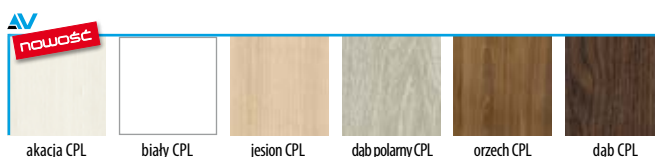

KONSTRUKCJA

- RAMIAK Z PŁYTY MDF, POKRYTY DWIEMA PŁYTAMI HDF.
- WYPEŁNIENIE STABILIZUJĄCE „PLASTER MIODU”.

WYKOŃCZENIE

- PŁYTY HDF OKLEJONE FOLIĄ FINISH, 3D LUB LAMINATEM CPL.
- SKRZYDŁA WYKONANE W OPCJI FELZKANT – MOŻE WYSTĄPIĆ RÓŻNICA KOLORYSTYCZNA MIĘDZY FELCEM A PŁYTĄ SKRZYDŁA.

OKUCIA

- DWA ZAWIASY CZOPOWE WKRĘCANE.
- ZAMEK NA KLUCZ, WKŁADKĘ PATENTOWĄ LUB Z BLOKADĄ.
- SKRZYDŁA PEŁNE GŁADKIE CPL – 3 ZAWIASY CZOPOWE WKRĘCANE.

SZKLENIE

SZYBA HARTOWANA Z APLIKACJĄ:
TRIO, MATEO, VITO, GRENADA, GARDA, ARBO.

SZYBA SATYNA: TRIPLEX, VIRGO, LORCA, METRO, AVILA, VIKING, TOPDOOR, MONACHIUM, NORTH, NEXA, ADA, MODENA, ROMA, MERIDA.

MATEO, GRENADA, GARDA: APLIKACJA SZYBY W SKRZYDLE LEWYM NIE STANOWI LUSTRZANEGO ODBICIA W SKRZYDLE PRAWYM.

DOPŁATA

- SZEROKOŚĆ „100” – STR. 82.

**TULEJE WENTYLACYJNE
W CENIE SKRZYDŁA**

SKRZYDŁA PEŁNE

AV 162,00 zł netto 199,26 zł brutto
AV 284,00 zł netto 349,32 zł brutto

AV 162,00 zł netto 199,26 zł brutto
AV 284,00 zł netto 349,32 zł brutto

AV 162,00 zł netto 199,26 zł brutto
AV 284,00 zł netto 349,32 zł brutto

akacja CPL

*Skrzydła pełne gładkie CPL wykonywane na 3 zawiasach.

ROMA

240,00 zł netto 295,20 zł brutto

240,00 zł netto 295,20 zł brutto

240,00 zł netto 295,20 zł brutto