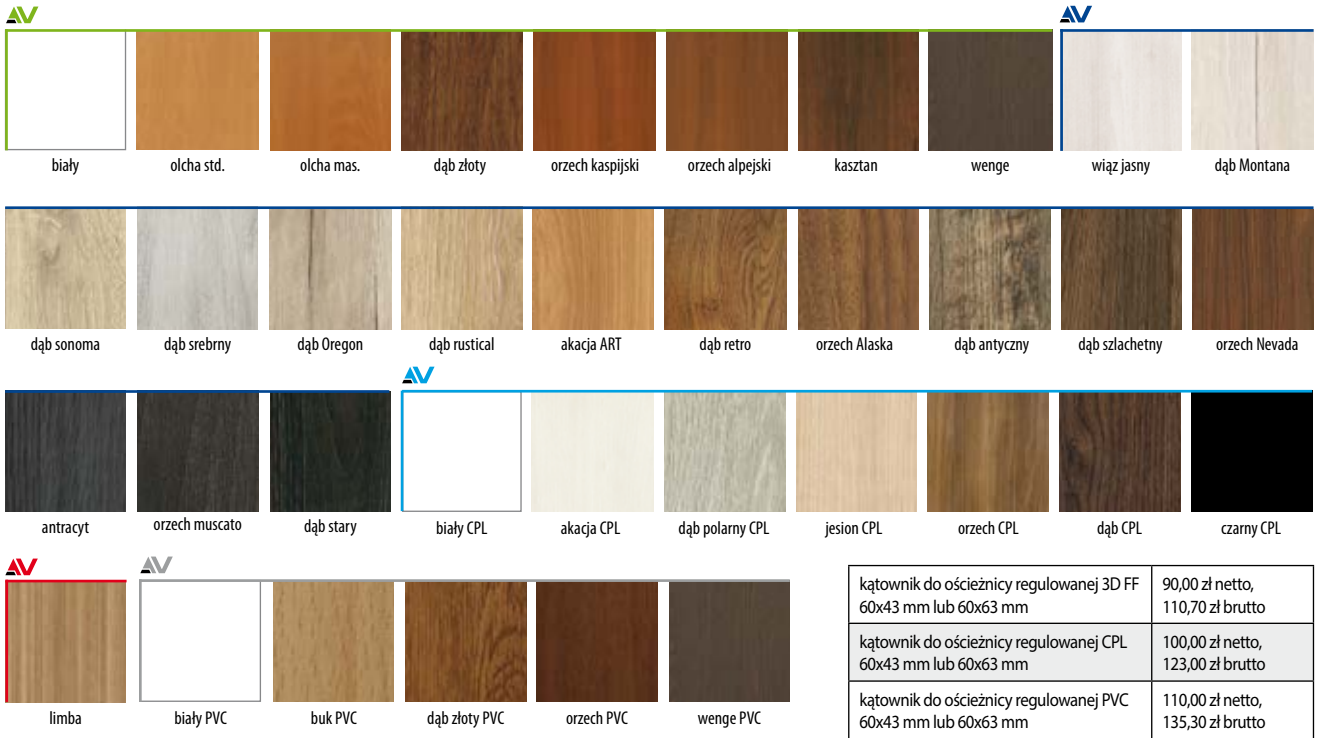

Ościeżnice regulowane – standard

ZAKRESY REGULACJI	OŚCIEŻNICE REGULOWANE 2 LUB 2/3 ZAWIASY (skrzydła ramowe, szklane, okleinowane i lakierowane) FF AV 3D AV		OŚCIEŻNICE REGULOWANE 2 LUB 2/3 ZAWIASY (skrzydła ramowe, szklane i płytowe) CPL AV		OŚCIEŻNICE REGULOWANE skrzydła Eksklusive PVC SKRZYDŁA DRZWIOWE RAMOWO-PANELOWE PVC AV		OŚCIEŻNICE REGULOWANE 3 ZAWIASY (skrzydła ramowe) PP AV	
	Cena netto	Cena brutto	Cena netto	Cena brutto	Cena netto	Cena brutto	Cena netto	Cena brutto
80-100	220,00 zł	270,60 zł	240,00 zł	295,20 zł	272,00 zł	334,56 zł	287,00 zł	353,01 zł
100-120	220,00 zł	270,60 zł	245,00 zł	301,35 zł	277,00 zł	340,71 zł	292,00 zł	359,16 zł
120-140	235,00 zł	289,05 zł	255,00 zł	313,65 zł	285,00 zł	350,55 zł	300,00 zł	369,00 zł
140-160	245,00 zł	301,35 zł	265,00 zł	325,95 zł	295,00 zł	362,85 zł	310,00 zł	381,30 zł
160-180	255,00 zł	313,65 zł	275,00 zł	338,25 zł	303,00 zł	372,69 zł	320,00 zł	393,60 zł
180-200	265,00 zł	325,95 zł	285,00 zł	350,55 zł	312,00 zł	383,76 zł	330,00 zł	405,90 zł
200-220	275,00 zł	338,25 zł	295,00 zł	362,85 zł	320,00 zł	393,60 zł	338,00 zł	415,74 zł
220-240	285,00 zł	350,55 zł	300,00 zł	369,00 zł	330,00 zł	405,90 zł	348,00 zł	428,04 zł
240-260	300,00 zł	369,00 zł	310,00 zł	381,30 zł	340,00 zł	418,20 zł	360,00 zł	442,80 zł
260-280	310,00 zł	381,30 zł	322,00 zł	396,06 zł	350,00 zł	430,50 zł	370,00 zł	455,10 zł
280-300	320,00 zł	393,60 zł	332,00 zł	408,36 zł	358,00 zł	440,34 zł	380,00 zł	467,40 zł
300-320	330,00 zł	405,90 zł	345,00 zł	424,35 zł	375,00 zł	461,25 zł	396,00 zł	487,08 zł
320-340	345,00 zł	424,35 zł	360,00 zł	442,80 zł	384,00 zł	472,32 zł	406,00 zł	499,38 zł
340-360	355,00 zł	436,65 zł	395,00 zł	485,85 zł	392,00 zł	482,16 zł	415,00 zł	510,45 zł
360-380	370,00 zł	455,10 zł	415,00 zł	510,45 zł	410,00 zł	504,30 zł	436,00 zł	536,28 zł
380-400	395,00 zł	485,85 zł	435,00 zł	535,05 zł	430,00 zł	528,90 zł	454,00 zł	558,42 zł
400-420	410,00 zł	504,30 zł	450,00 zł	553,50 zł	445,00 zł	547,35 zł	475,00 zł	584,25 zł

Ceny dotyczą ościeżnic w szerokościach „60”-„100”.

Dopłata: Ościeżnica do drzwi dwuskrzydłowych +30% ceny ościeżnicy.

Ościeżnica w okleinie PVC nie posiada struktury drewna.

Ościeżnice powyżej zakresu 420 mm dostępne na indywidualne zapytanie.

Zakresy łączni ościeżnic regulowanych: CPL AV, 3D AV, FF AV

Ościeżnice jednoelementowe: 80-100 do 260-280.

Ościeżnice dwuelementowe: 280-300 do 380-400.

Ościeżnice trzelementowe: 400-420 do 500-520.

Zakresy łączni ościeżnic regulowanych: PVC AV

Ościeżnice jednoelementowe: 80-100 do 200-220.

Ościeżnice dwuelementowe: 220-240 do 380-400.

Ościeżnice trzelementowe: 400-420 do 480-500.

Łączenie ościeżnicy: skos 45°.