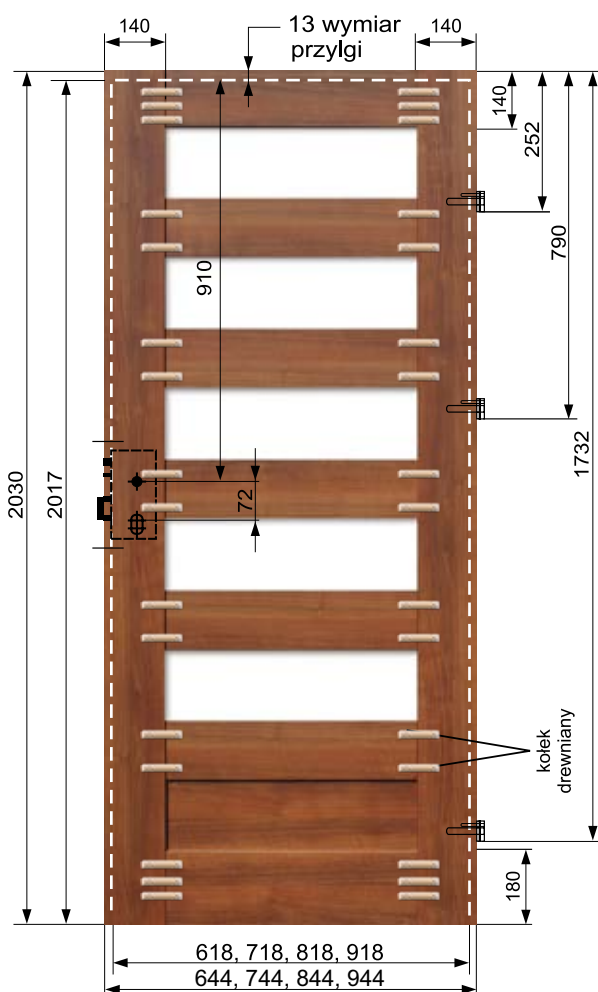

Skrzydła ramowe

- Masywna konstrukcja – 3 zawiasy czopowe wkręcane.
- Innowacyjny sposób oklejania ram: brak obrzeża.
- Sztynna, stabilna konstrukcja.
- Duża wytrzymałość na uderzenia mechaniczne.
- Brak listwy przyszybowej.
- Szyba hartowana.
- Gładka strona szyby znajduje się po szerszej stronie skrzydła.
- Możliwość wykonania szyby na odwrót - bez dopłaty.
- Zamek posiada opcję jednego obrotu klucza.

- Możliwość samodzielnego podcięcia skrzydła ramowego do 4 cm bez utraty gwarancji - nie dotyczy skrzydeł przesuwnych oraz dwuskrzydłowych.
- Ze względu na fakt, że folia dekoracyjna, którą oklejone są nasze wyroby odwzorowuje usłojenie drewna, które nie posiada takiego samego rysunku słojów i takiej samej kolorystyki na całej długości i szerokości drzewa, folia dekoracyjna w kierunku podłużnym i poprzecznym nie posiada identycznych wybarwień i usłojeń.

ROZWIĄZANIA WENTYLACYJNE - SKRZYDŁA RAMOWE

20

- szerokość skrzydła „60”, „70” - 4 szt.

81

- szerokość skrzydła „80”, „90” - 5 szt.

Tuleja wentylacyjna kratkowana PVC - Ø 47 mm.
Tuleja wentylacyjna mosiężna - Ø 40 mm.

Ramiak z drewna iglastego dotyczy tylko kolekcji Latino i Brandy oklejonych polipropylenem w kolorze limba oraz kolekcji Puzzle.