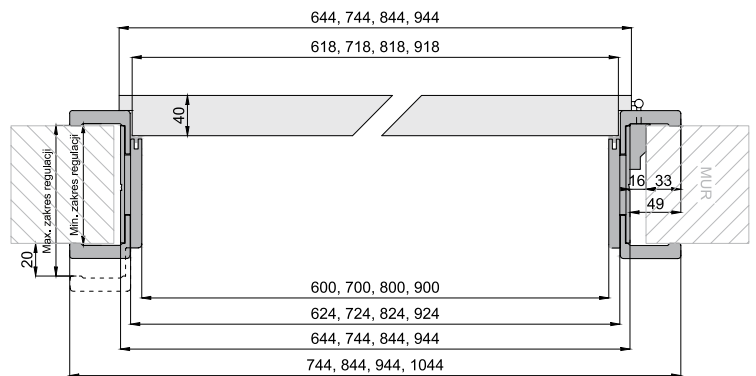

Może wystąpić niewielka różnica kolorystyczna między ościeżnicami a skrzydłami lakierowanymi.