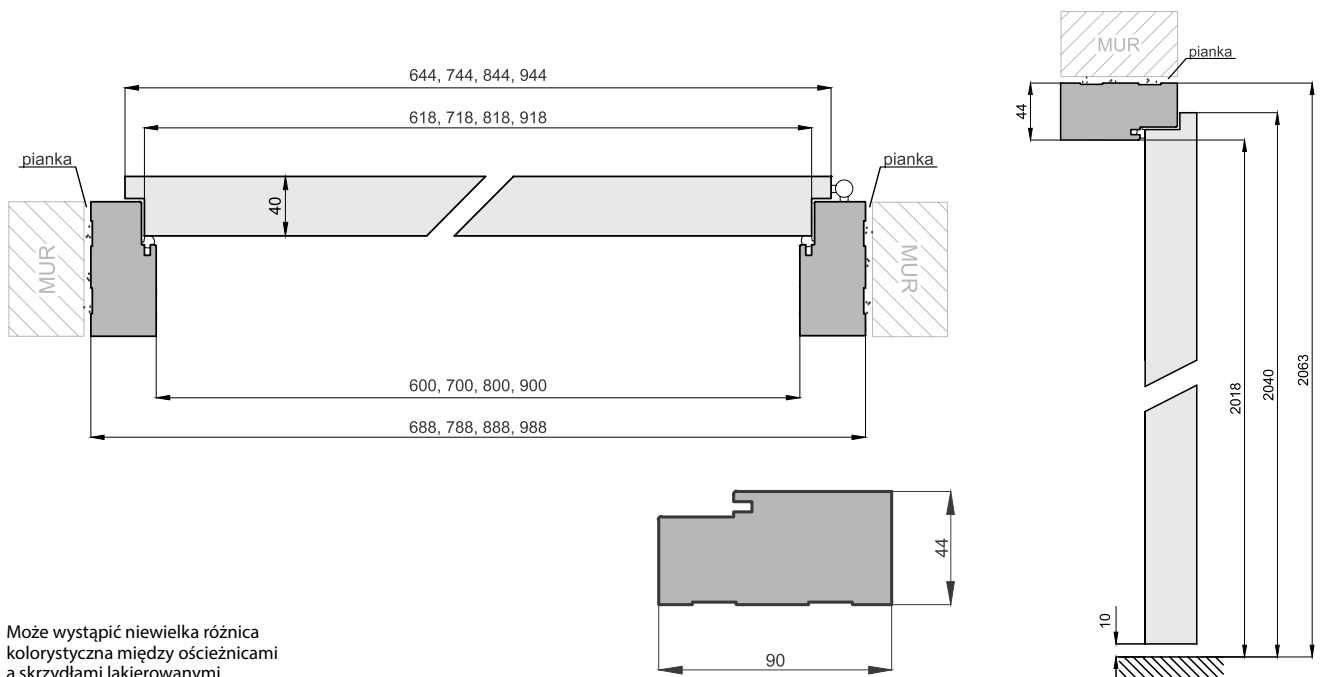

Ościeżnica w okleinie PVC nie posiada struktury drewna.

Łączenie ościeżnicy: skos 45°.

OŚCIEŻNICE BLOKOWE – skrzydła Eksklusive PVC SKRZYDŁA DRZWIOWE RAMOWO-PANELOWE	Cena netto	Cena brutto
Baza lewa, prawa	135,00 zł	166,05 zł
Belka górna „60”-„90”	35,00 zł	43,05 zł
Belka (do ościeżnicy dwuskrzydłowej)	69,00 zł	84,87 zł
Opaska maskująca 70x16x5500 mm	38,00 zł	46,74 zł
Opaska do drzwi dwuskrzydłowych (szerokość opaski 70 mm)	56,00 zł	68,88 zł
Ćwiercwałek	24,00 zł	29,52 zł
Ćwiercwałek do drzwi dwuskrzydłowych	39,00 zł	47,97 zł

OŚCIEŻNICE BLOKOWE – skrzydła ramowe, szklane (3 zawiasy) – skrzydła okleinowane, lakierowane (2 lub 2/3 zawiasy)	Cena netto	Cena brutto	Cena netto	Cena brutto
	3D FF		CPL	
Baza lewa, prawa	99,00 zł	121,77 zł	119,00 zł	146,37 zł
Belka górna „60”-„100”	25,00 zł	30,75 zł	29,00 zł	35,67 zł
Belka (do ościeżnicy dwuskrzydłowej)	40,00 zł	49,20 zł	50,00 zł	61,50 zł
Opaska maskująca 60x8x5500 mm	28,00 zł	34,44 zł	32,00 zł	39,36 zł
Opaska maskująca 70x12x5500 mm	38,00 zł	46,74 zł	40,00 zł	49,20 zł
Opaska do drzwi dwuskrzydłowych 60x8x5500 mm	35,00 zł	43,05 zł	46,00 zł	56,58 zł
Opaska maskująca 70x12x5500 mm do drzwi dwuskrzydłowych	44,00 zł	54,12 zł	48,00 zł	59,04 zł
Ćwiercwałek 18x18 mm	18,00 zł	22,14 zł	24,00 zł	29,52 zł
Ćwiercwałek 18x18 mm do drzwi dwuskrzydłowych	22,00 zł	27,06 zł	28,00 zł	34,44 zł