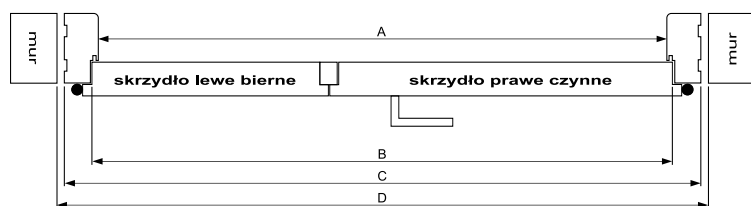

Skrzydła przylgowe podwójne – ościeżnica blokowa

	wymiały (mm)			
	A	B	C	D
„100 D”	1047	1071	1135	1159
„110 D”	1147	1171	1235	1259
„120”	1247	1271	1335	1359
„130”	1347	1371	1435	1459
„140”	1447	1471	1535	1559
„150”	1547	1571	1635	1659
„160”	1647	1671	1735	1759
„170”	1747	1771	1835	1859
„180”	1847	1871	1935	1959
„190”	1947	1971	2035	2059
„200”	2047	2071	2135	2159

Dotyczy skrzydeł okleinowanych i lakierowanych.