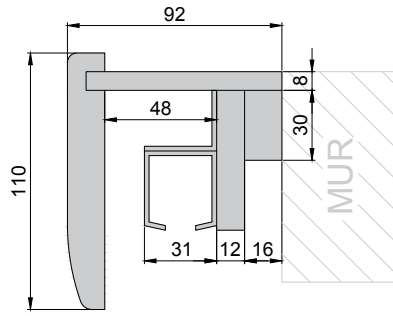

MASKOWNICA (KARNISZ)