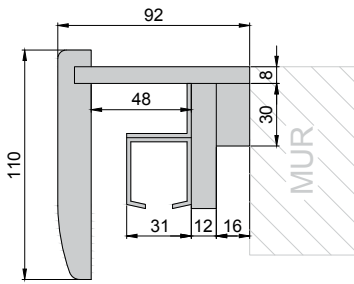

Synchronizacja systemu podwójnego

MASKOWNICA (KARNISZ)