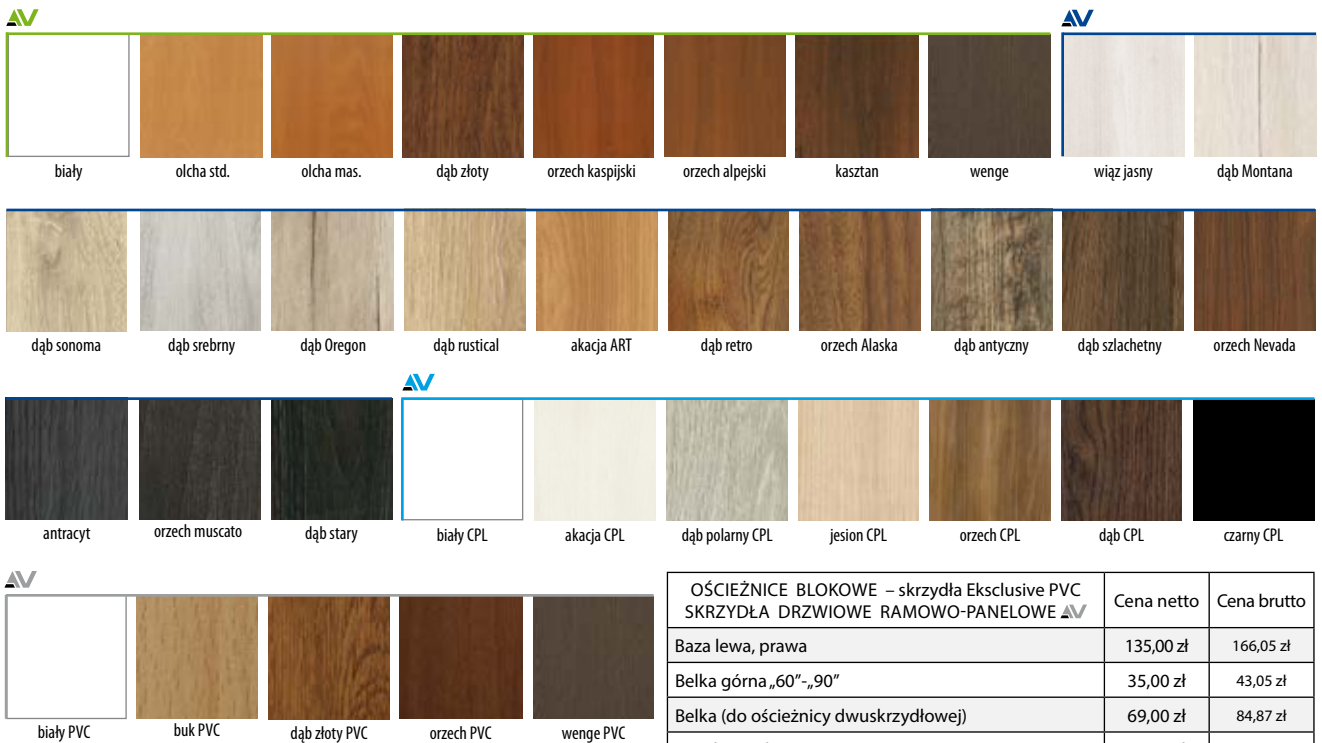

Ościeżnica w okleinie PVC nie posiada struktury drewna.

Łączenie ościeżnicy: skos 45°.

OŚCIEŻNICE BLOKOWE – skrzydła Eksklusive PVC SKRZYDŁA DRZWIOWE RAMOWO-PANELOWE	Cena netto	Cena brutto
Baza lewa, prawa	135,00 zł	166,05 zł
Belka górna „60”-„90”	35,00 zł	43,05 zł
Belka (do ościeżnicy dwuskrzydłowej)	69,00 zł	84,87 zł
Opaska maskująca 70x16x5500 mm	38,00 zł	46,74 zł
Opaska do drzwi dwuskrzydłowych (szerokość opaski 70 mm)	56,00 zł	68,88 zł
Ćwiercwałek	24,00 zł	29,52 zł
Ćwiercwałek do drzwi dwuskrzydłowych	39,00 zł	47,97 zł