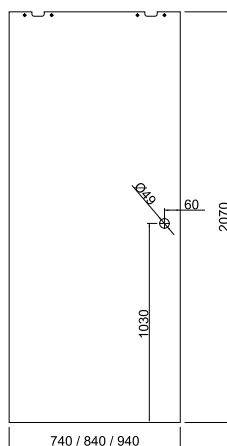

System przesuwny szklany

SPAZIO EXTRA TP – tafla szkła w małych szczękach PVAM-8.m Uchwyt M06-S.

SPAZIO EXTRA TP • drzwi szklane

NOŚNOŚĆ MAKSYMALNA **110 kg**

CENY SYSTEMU PRZESUWNEGO SZKLANEGO

Szyna aluminiowa z maskownicą	1050,00 zł netto, 1291,50 zł brutto	
Skrzydło szklane (szyba satyna hartowana o grubości 8mm, krawędzie tępage)	70 / 80 grafit	669,00 zł netto, 822,87 zł brutto
	90 grafit	789,00 zł netto, 970,47 zł brutto
	70 / 80 biały	550,00 zł netto, 676,50 zł brutto
	90 biały	610,00 zł netto, 750,30 zł brutto
Pochwyty	135,00 zł netto, 166,05 zł brutto	

Położenie pochwyty określamy **wyjątkowo** od strony matowej skrzydła.