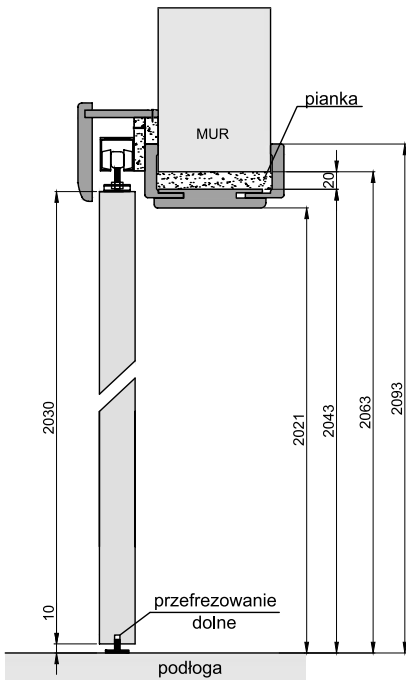

Z ZABUDOWĄ – TUNEL

BEZ ZABUDOWY