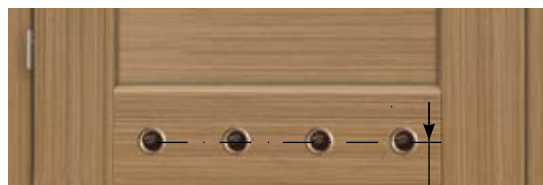

Tuleje wentylacyjne:

- szerokość skrzydła „60”, „70” - 4 szt.

81