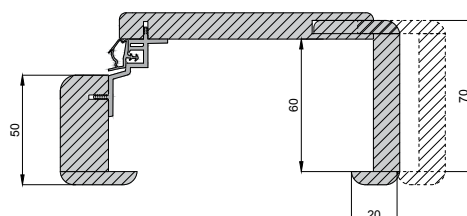

Może wystąpić niewielka różnica kolorystyczna między ościeżnicami a skrzydłami lakierowanymi.

ZAKRES REGULACJI