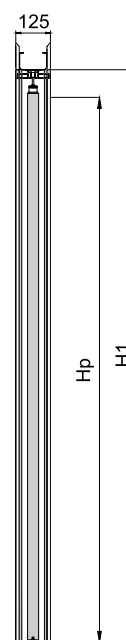

KASETA PODWÓJNA G/K skrzydła drzwiowe