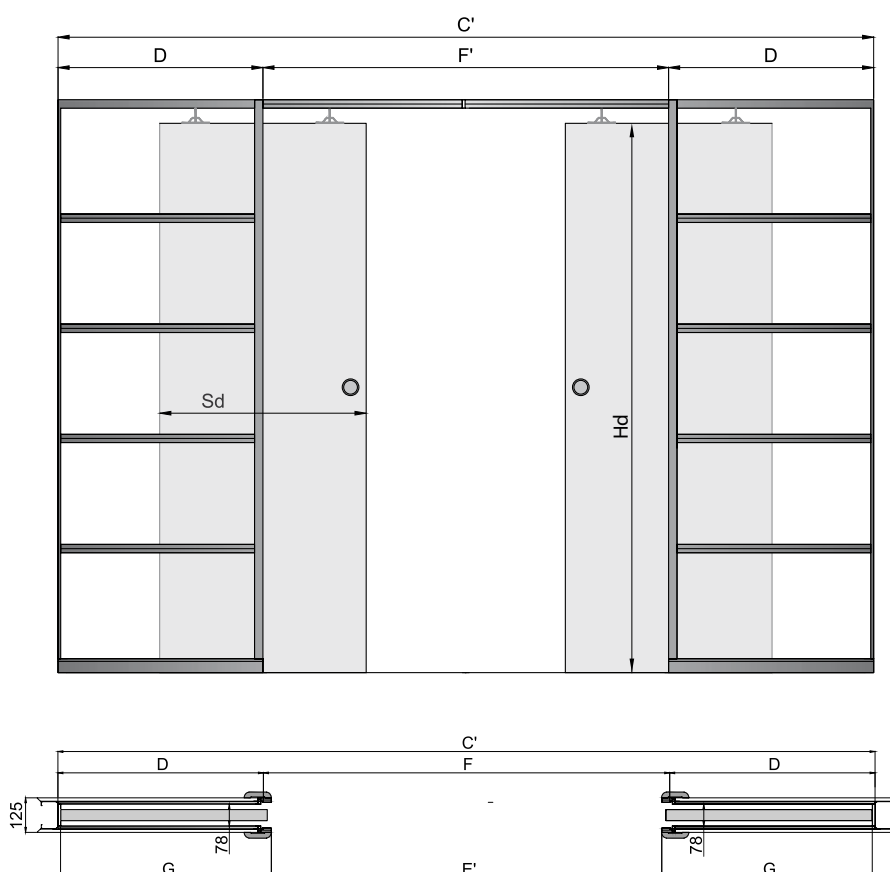

KASETA PODWÓJNA G/K skrzydła drzwiowe