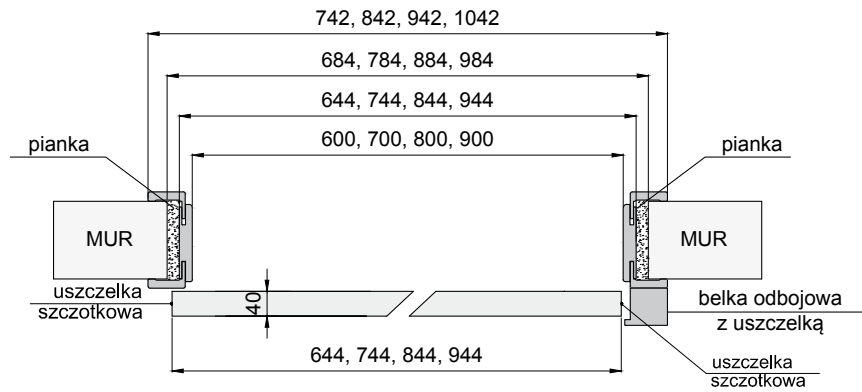

BEZ ZABUDOWY