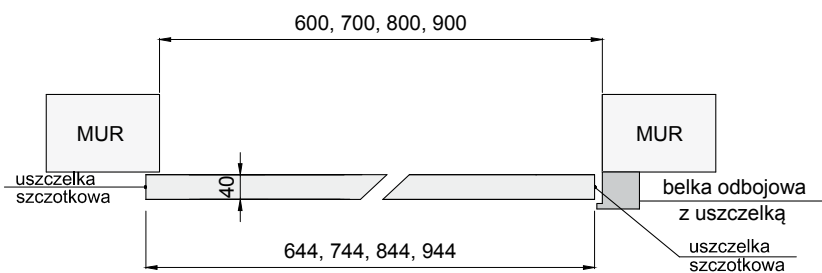

BEZ ZABUDOWY

Uszczelka szczotkowa dotyczy tylko skrzydeł ramowych.