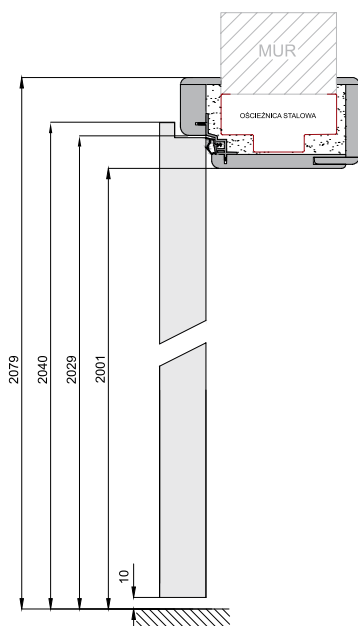

Może wystąpić niewielka różnica kolorystyczna między ościeżnicami a skrzydłami lakierowanymi.

ZAKRES REGULACJI