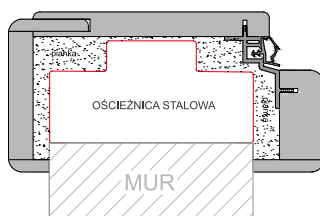

Może wystąpić niewielka różnica kolorystyczna między ościeżnicami a skrzydłami lakierowanymi.

ZAKRES REGULACJI