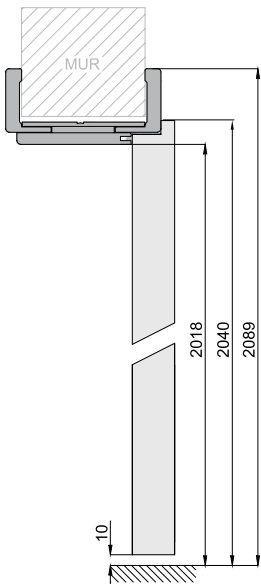

Ościeżnice regulowane – standard