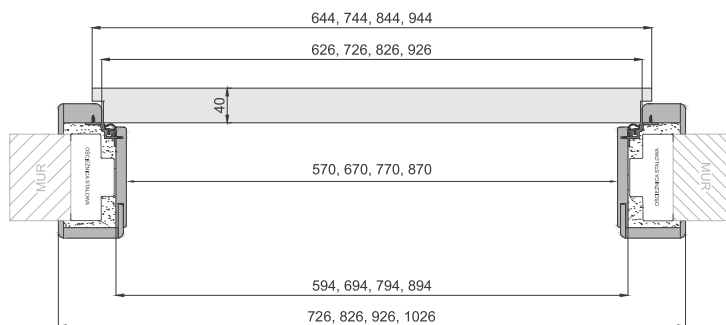

Może wystąpić niewielka różnica kolorystyczna między ościeżnicami a skrzydłami lakierowanymi.

ZAKRES REGULACJI