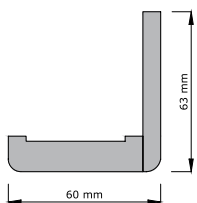

Ościeżnice jednoelementowe: 80-100 do 200-220.

Ościeżnice dwuelementowe: 220-240 do 380-400.

Ościeżnice trzelementowe: 400-420 do 480-500.

Łączenie ościeżnicy: skos 45°.

Kątownik do ościeżnicy regulowanej