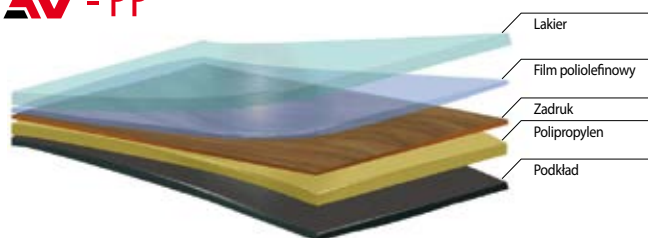

INFORMACJE TECHNICZNE	81-83
------------------------------------	-------

Z A L E T Y – S K R Z Y D Ł A

DRZWIOWE RAMOWE

Lita – masywna konstrukcja RAMOWA

RODZAJE OKLEIN:

AV - PP

Polipropylen: elastyczny, ekologiczny, wysokoodporny na zarysowania, ścieranie i uszkodzenia mechaniczne. Struktura drewna.

* Do wyczerpania zapasów.

AV - CPL

CPL: wysoka odporność na: ścieranie, zadrapania, światło. Struktura drewna.

AV-3D

Okleina 3D: efekt trójwymiarowy. Niespotykane w innych produktach odwzorowanie wyglądu i struktury drewna. Odporność na ścieranie.