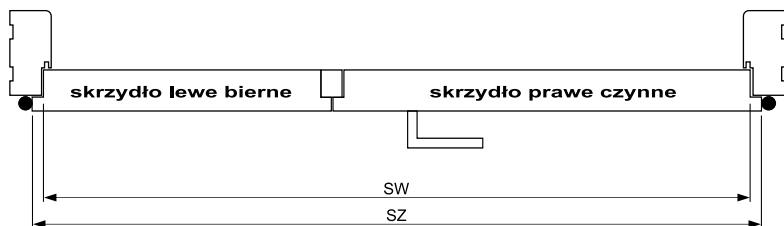

Informacje techniczne drzwi dwuskrzydłowe

Skrzydła przylgowe podwójne

Cena skrzydeł podwójnych = cena skrzydła x 2
+ 48,00 zł netto, 59,04 zł brutto do każdego skrzydła.