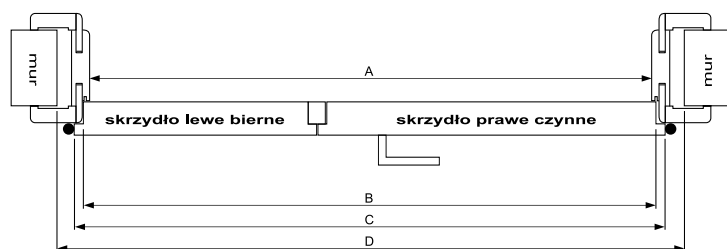

Skrzydła przylgowe podwójne – ościeżnica regulowana standard

	wymiały (mm)			
	A	B	C	D
„100 D”	1047	1071	1091	1131
„110 D”	1147	1171	1191	1231
„120”	1247	1271	1291	1331
„130”	1347	1371	1391	1431
„140”	1447	1471	1491	1531
„150”	1547	1571	1591	1631
„160”	1647	1671	1691	1731
„170”	1747	1771	1791	1831
„180”	1847	1871	1891	1931
„190”	1947	1971	1991	2031
„200”	2047	2071	2091	2131

Dotyczy skrzydeł okleinowanych i lakierowanych.