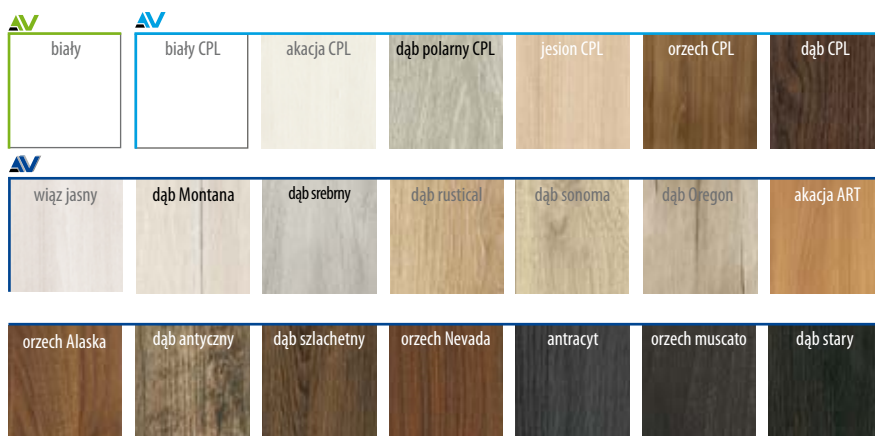

Kątownik poszerzający do ościeżnicy regulowanej

Może wystąpić niewielka różnica kolorystyczna między ościeżnicami a skrzydłami lakierowanymi.

Listwa przypodłogowa

nowość

Listwa przypodłogowa okleinowana lub do malowania farbami ściennymi.
Listwy pakowane w komplecie po 5 szt., długość 2050 mm.