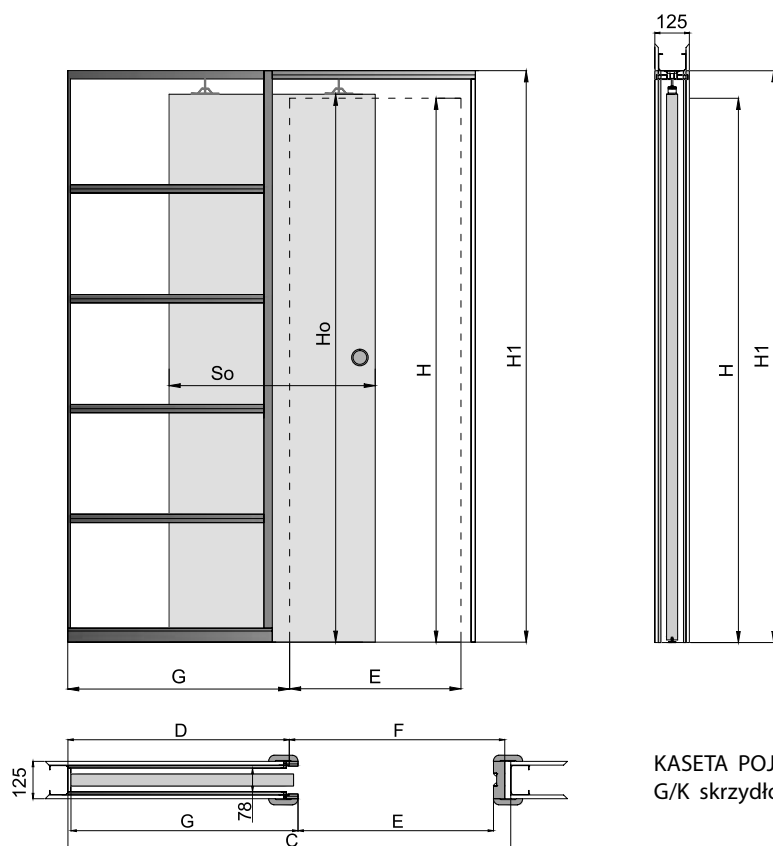

KASETA POJEDYNCZA G/K skrzydło drzwiowe