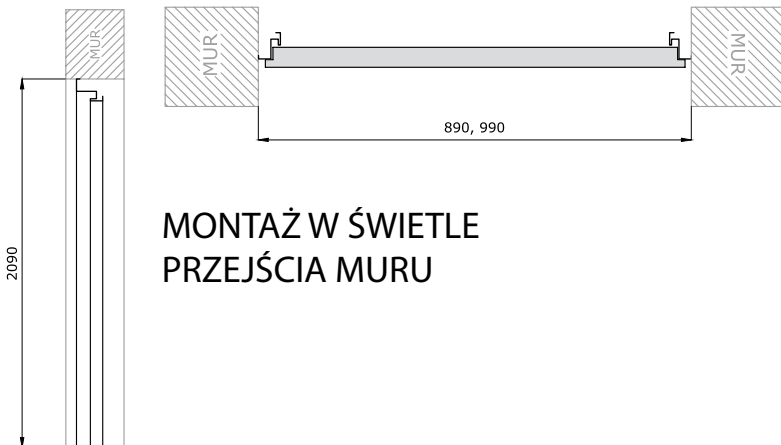

MONTAŻ W ŚWIECLE PRZEJŚCIA MURU

Próg do drzwi technicznych
68,00 zł netto, 83,64 zł brutto.
Próg do drzwi technicznych
w rozmiarze
„100” 80,00 zł netto, 98,40 zł brutto.