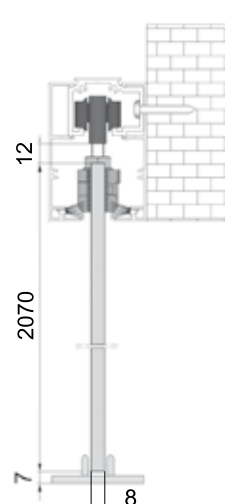

MONTAŻ NAŚCIENNY