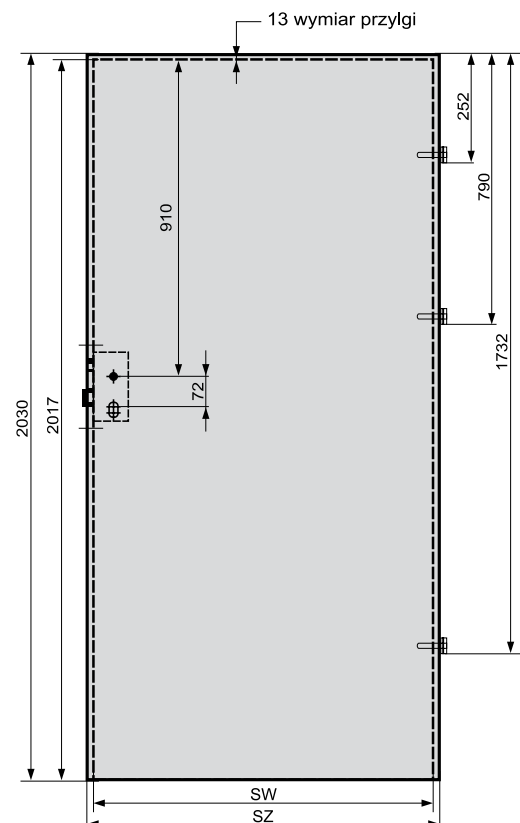

Skrzydła przylgowe Voster pasują do wszystkich ościeżnic zgodnych z polskimi normami branżowymi

Szerokość (SW)	Szerokość skrzydła (SZ)	wysokość we wrębie
618, 718, 818, 918	644, 744, 844, 944	2017

- Standardowa szerokość skrzydeł: „60”, „70”, „80”, „90”.
- Szerokość „100” – skrzydła ramowe (nie dotyczy skrzydeł Incanto, Prado, Mediolan, Bornos): dopłata 80,00 zł netto, 98,40 zł brutto.
- Szerokość „100” – skrzydła okleinowane i lakierowane: dopłata 60,00 zł netto, 73,80 zł brutto (nie dotyczy skrzydeł Eksklusive).
- Zamek posiada opcję jednego obrotu klucza.
- Ze względu na fakt, że folia dekoracyjna, którą oklejone są nasze wyroby odwzorowuje usłojenie drewna, które nie posiada takiego samego rysunku słojów i takiej samej kolorystyki na całej długości i szerokości drzewa, folia dekoracyjna w kierunku podłużnym i poprzecznym nie posiada identycznych wybarwień i usłojeń.