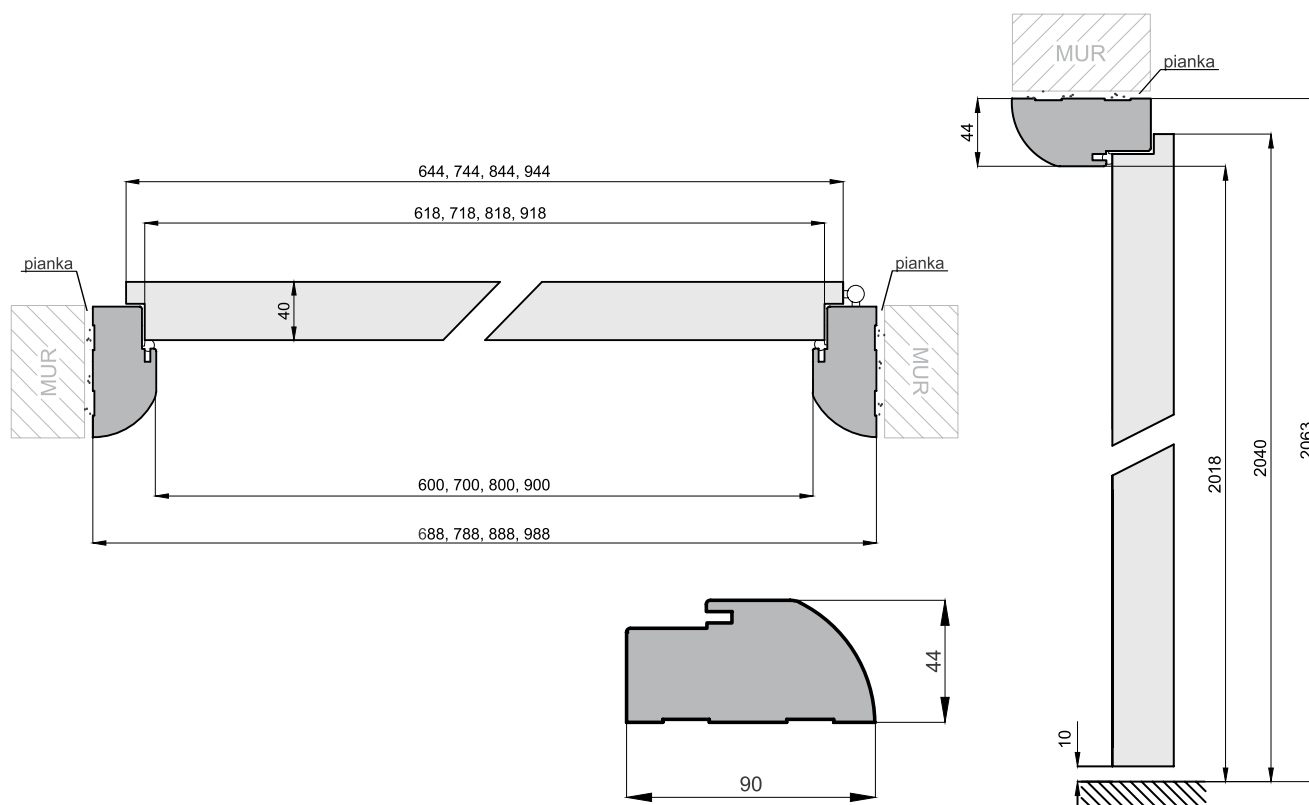

Może wystąpić niewielka różnica kolorystyczna między ościeżnicami a skrzydłami lakierowanymi.