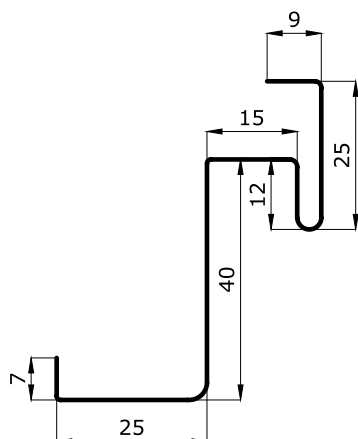

MONTAŻ DOSTAWA

1. Płyta styropianowa
2. Kasetka ze sklejki wodoodpornej
3. Klocki drewniane pod zawiasy
4. Profil wykończeniowy

Drzwi drewniane

2235,00 zł netto 2749,05 zł brutto

DZ P70

2235,00 zł netto 2749,05 zł brutto