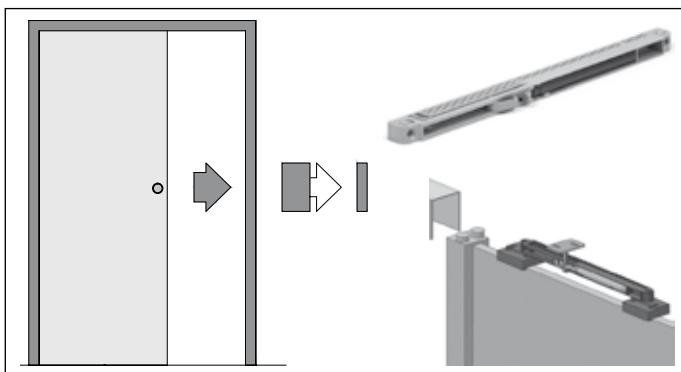

90,00 zł netto, 110,70 zł brutto

Synchronizacja systemu podwójnego

Synchronizuje ruch skrzydeł drzwiowych w systemie podwójnym: wprawienie w ruch jednego ze skrzydeł systemu powoduje symetryczny ruch drugiego skrzydła.

Do skrzydeł wewnętrznych, z wyjątkiem skrzydeł szklanych.