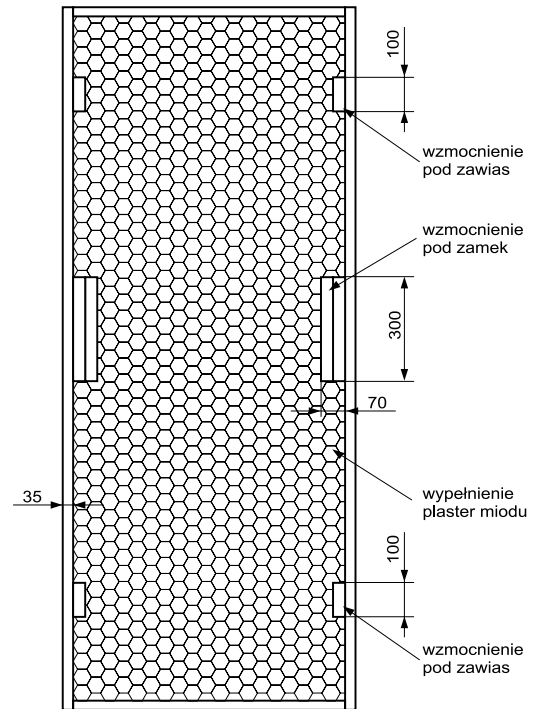

Budowa drzwi wewnętrznych okleinowanych i lakierowanych